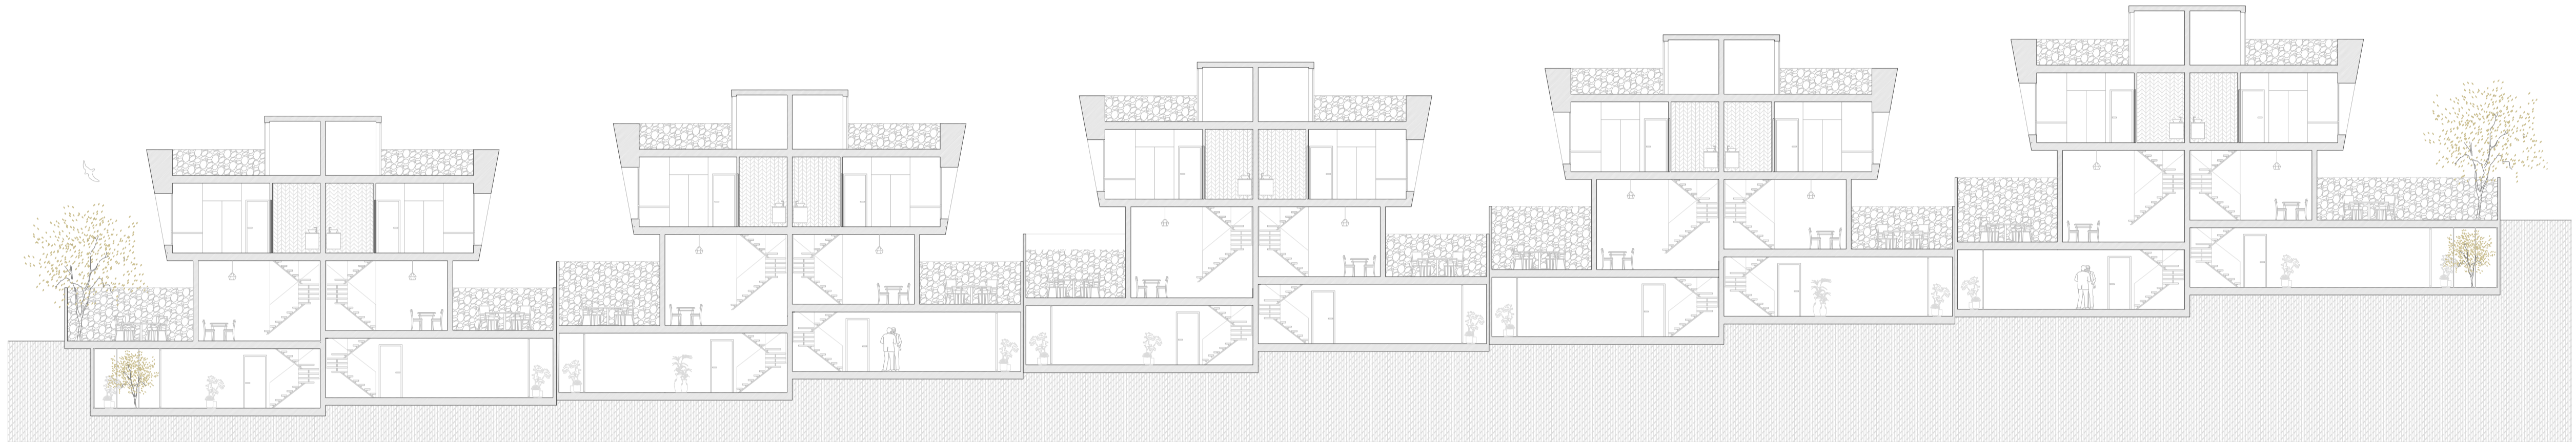

ALZADO CALLE NORTE

E: 1/150

SECCIÓN CALLE NORTE

E: 1/150

ALZADO CALLE SUR

E: 1/150

SECCIÓN CALLE SUR

E: 1/150

PROYECTO BÁSICO

TÍTULO	MIRADOR DE TORRECÁRDENAS	PLANO	SECCIONES GENERALES
ARQUITECTO	LUCIA CAMPILLO BERNABEU	PLANO N°	03
SITUACIÓN	c/ HENRI LA FONTAINE, HUERCAL DE ALMERÍA	FECHA	AGOSTO 2025