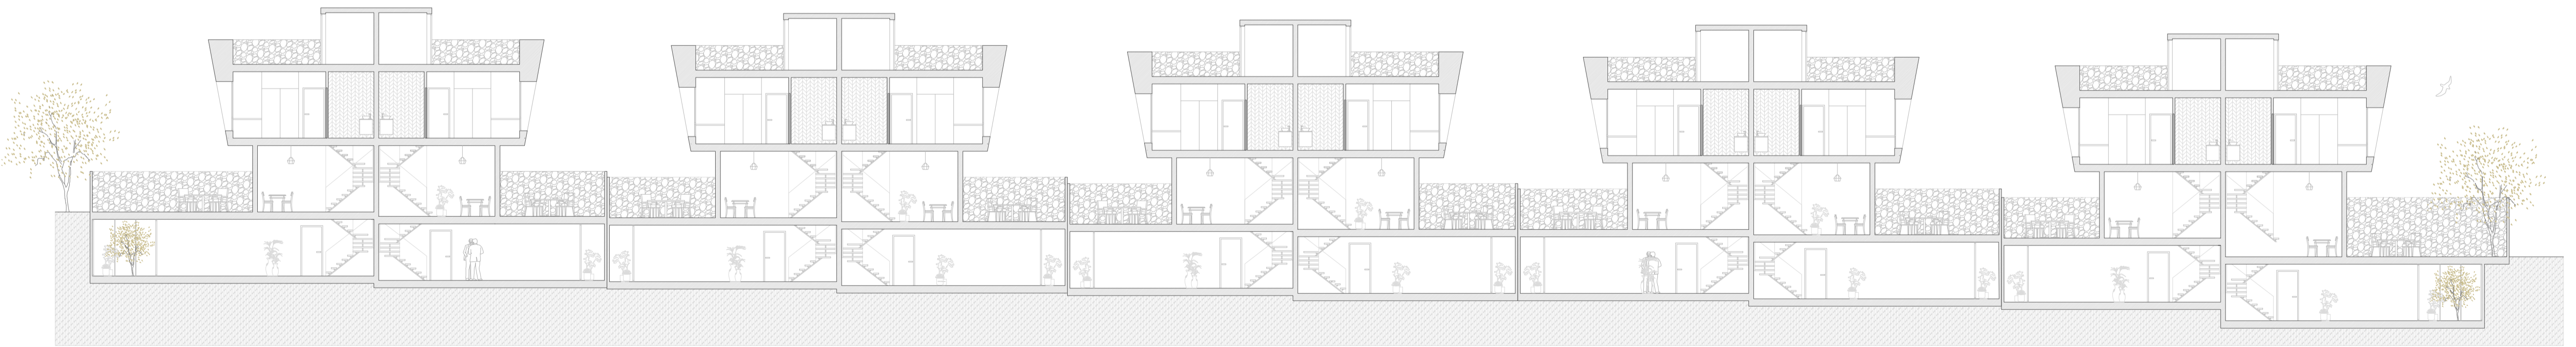

ALZADO CALLE NORTE

E: 1/150

SECCIÓN CALLE NORTE

E: 1/150

ALZADO CALLE SUR

E: 1/150

SECCIÓN CALLE SUR

E: 1/150

PROYECTO BÁSICO

TÍTULO	MIRADOR DE TORRECÁRDENAS	PLANO	SECCIONES GENERALES
ARQUITECTO	LUCIA CAMPILLO BERNABEU	PLANO N°	03
SITUACIÓN	c/ HENRI LA FONTAINE, HUERCAL DE ALMERÍA	FECHA	AGOSTO 2025